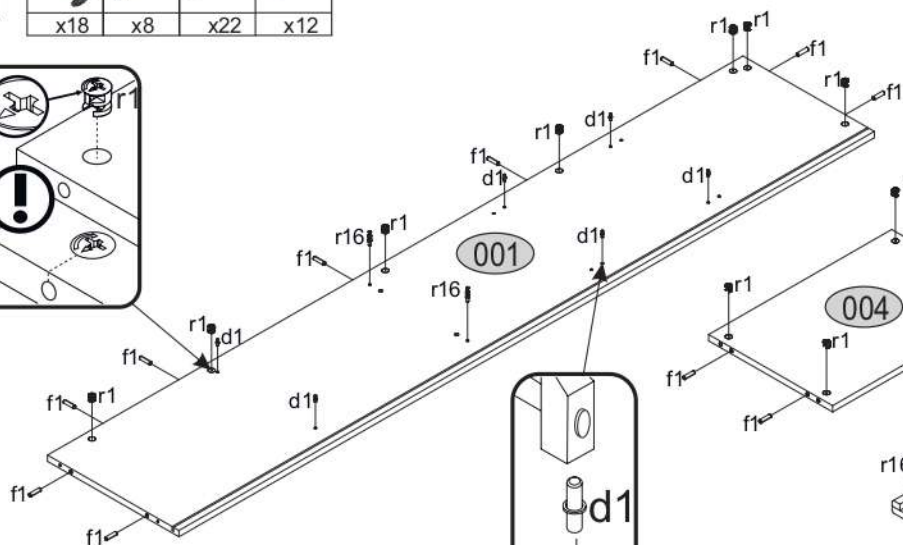

# CONRAD 1D (deschisă)

COD	DIMENSIUNE			PACHET
001	2048	387	16	1
002	2048	387	16	1
003	445	895	16	1
004	539	365	16	1
005	539	365	16	3
008	573	410	16/32	1
009	573	410	16/32	1
011	2010	60	22	1
012	2010	60	22	1
014	1145	278	2,5	2
016	921	278	2,5	2
ACCESORII				1
				1/2

# 1

			
x18	x8	x22	x12