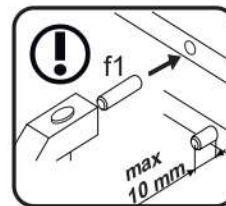

# CONRAD 1D (deschisă)

COD	DIMENSIUNE			PACHET
001	2048	387	16	1
002	2048	387	16	1
003	445	895	16	1
004	539	365	16	1
005	539	365	16	3
008	573	410	16/32	1
009	573	410	16/32	1
011	2010	60	22	1
012	2010	60	22	1
014	1145	278	2,5	2
016	921	278	2,5	2
ACCESORII				1
				1/2

<b>4x e1</b>  Ø7x50	<b>22x f1</b>  Ø8x30	<b>1x f3</b> 	<b>1x n14</b> 
<b>1x p17</b>  Ø6x50	<b>20x p25</b>  Ø3.5x16	<b>18x r1</b>  15x12	<b>18x r16</b>  Ø5x24
<b>18x s2</b> 	<b>1x z1</b> 	<b>2x p9</b> 	<b>8x p18</b> 
<b>2x a111</b> 	<b>2x b104</b> 	<b>1x c46</b> 	<b>12x l2</b> 
<b>2x n260.01</b> 	<b>12x d1</b> 	<b>4x k311.05</b> 	<b>4x e2</b> 
<b>10x s4</b> 			

# 1

			
x18	x8	x22	x12