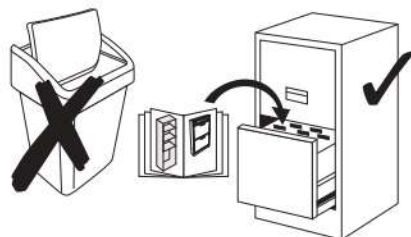

# CONRAD 1D (deschisă)

COD	DIMENSIUNE			PACHET
001	2048	387	16	1
002	2048	387	16	1
003	445	895	16	1
004	539	365	16	1
005	539	365	16	3
008	573	410	16/32	1
009	573	410	16/32	1
011	2010	60	22	1
012	2010	60	22	1
014	1145	278	2,5	2
016	921	278	2,5	2
ACCESORII				1
				1/2