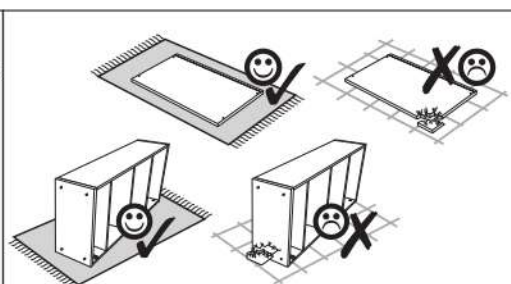

# CONRAD 1D (deschisă)

COD	DIMENSIUNE			PACHET
001	2048	387	16	1
002	2048	387	16	1
003	445	895	16	1
004	539	365	16	1
005	539	365	16	3
008	573	410	16/32	1
009	573	410	16/32	1
011	2010	60	22	1
012	2010	60	22	1
014	1145	278	2,5	2
016	921	278	2,5	2
ACCESORII				1
				1/2

<b>4x e1</b>  Ø7x50	<b>22x f1</b>  Ø8x30	<b>1x f3</b> 	<b>1x n14</b> 
<b>1x p17</b>  Ø6x50	<b>20x p25</b>  Ø3.5x16	<b>18x r1</b>  15x12	<b>18x r16</b>  Ø5x24
<b>18x s2</b> 	<b>1x z1</b> 	<b>2x p9</b> 	<b>8x p18</b> 
<b>2x a111</b> 	<b>2x b104</b> 	<b>1x c46</b> 	<b>12x l2</b> 
<b>2x n260.01</b> 	<b>12x d1</b> 	<b>4x k311.05</b> 	<b>4x e2</b> 
<b>10x s4</b> 			