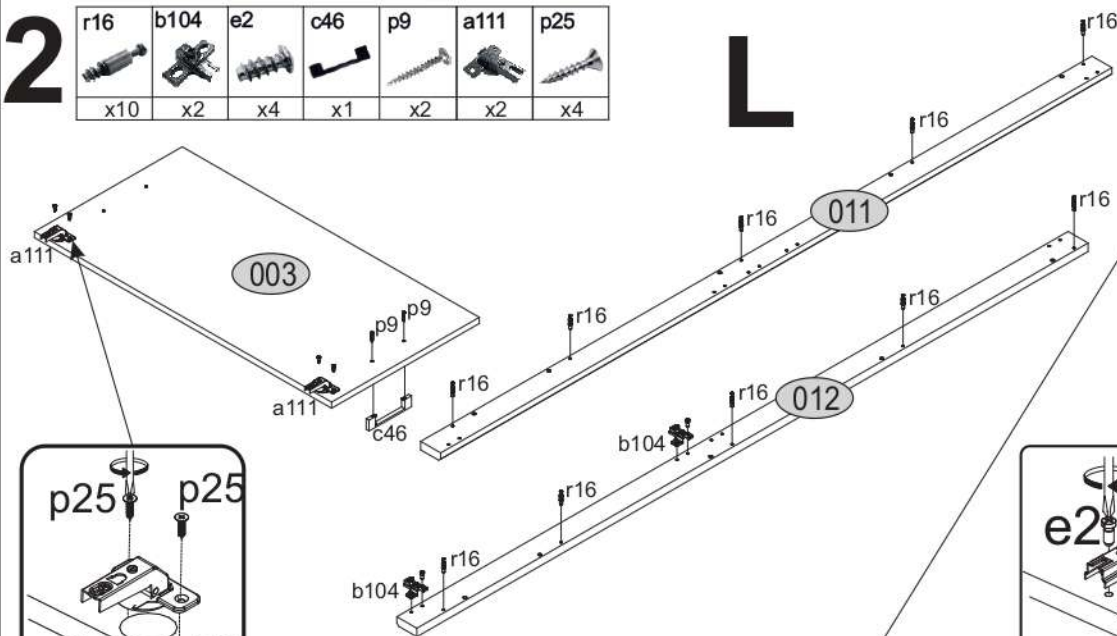

2

x10	x2	x4	x1	x2	x2	x4

L