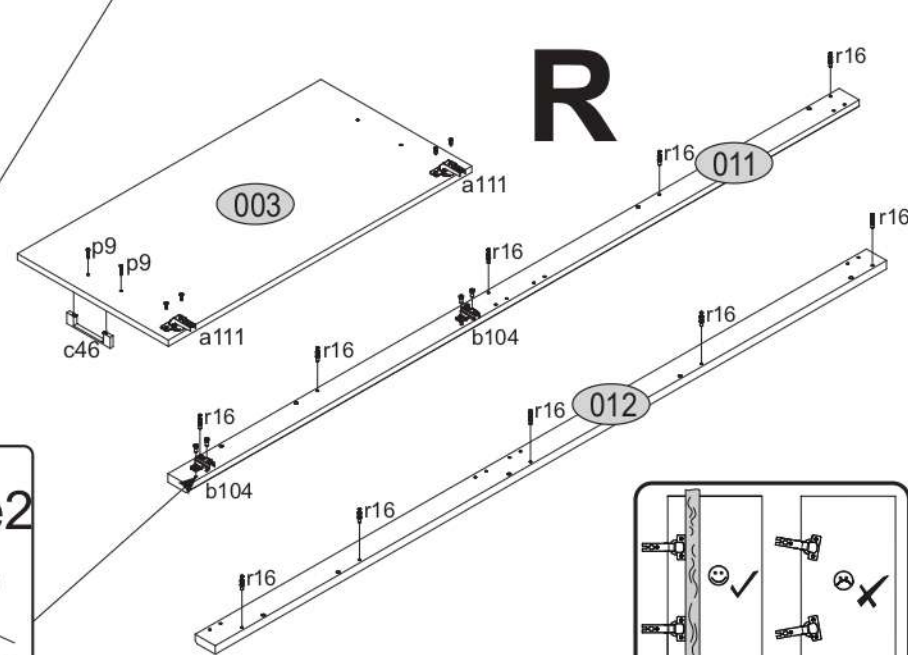

1

x18	x8	x22	x12

2

x10	x2	x4	x1	x2	x2	x4

L

R