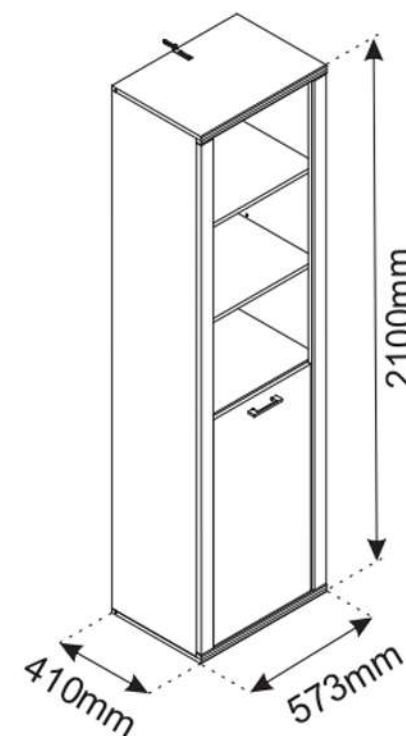

# CONRAD 1D (deschisă)

COD	DIMENSIUNE			PACHET
001	2048	387	16	1
002	2048	387	16	1
003	445	895	16	1
004	539	365	16	1
005	539	365	16	3
008	573	410	16/32	1
009	573	410	16/32	1
011	2010	60	22	1
012	2010	60	22	1
014	1145	278	2,5	2
016	921	278	2,5	2
ACCESORII				1
				1/2

<b>4x e1</b>  Ø7x50	<b>22x f1</b>  Ø8x30	<b>1x f3</b> 	<b>1x n14</b> 
<b>1x p17</b>  Ø6x50	<b>20x p25</b>  Ø3.5x16	<b>18x r1</b>  15x12	<b>18x r16</b>  Ø5x24
<b>18x s2</b> 	<b>1x z1</b> 	<b>2x p9</b> 	<b>8x p18</b> 
<b>2x a111</b> 	<b>2x b104</b> 	<b>1x c46</b> 	<b>12x l2</b> 
<b>2x n260.01</b> 	<b>12x d1</b> 	<b>4x k311.05</b> 	<b>4x e2</b> 
<b>10x s4</b> 			

# 1

			
x18	x8	x22	x12