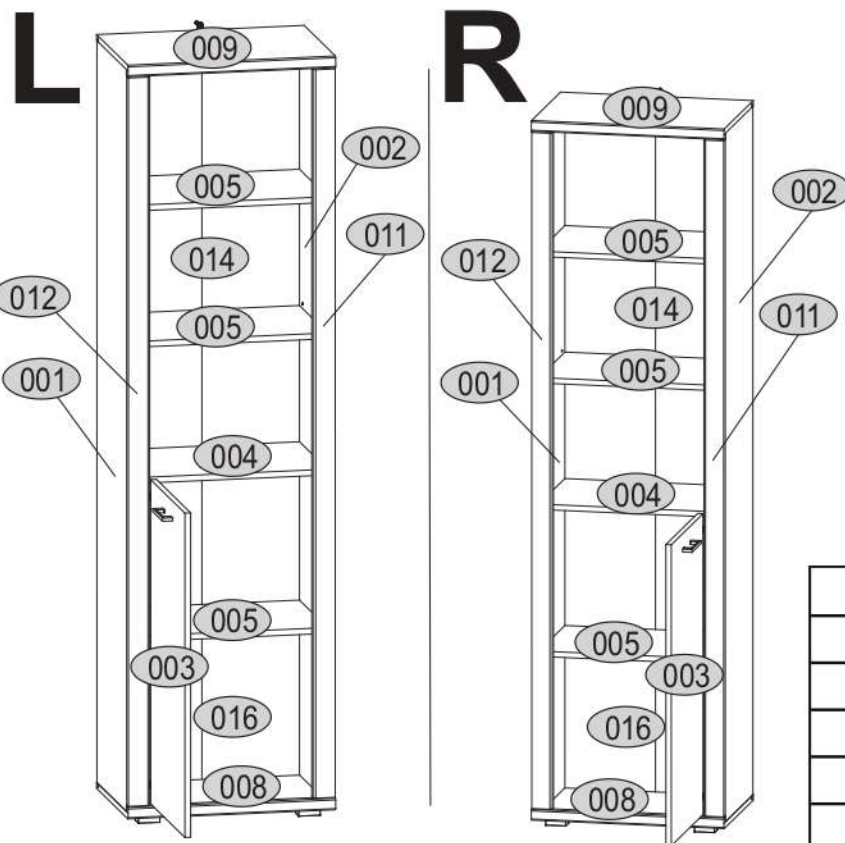

# CONRAD 1D (deschisă)

COD	DIMENSIUNE			PACHET
001	2048	387	16	1
002	2048	387	16	1
003	445	895	16	1
004	539	365	16	1
005	539	365	16	3
008	573	410	16/32	1
009	573	410	16/32	1
011	2010	60	22	1
012	2010	60	22	1
014	1145	278	2,5	2
016	921	278	2,5	2
ACCESORII				1
				1/2

<b>4x e1</b>  Ø7x50	<b>22x f1</b>  Ø8x30	<b>1x f3</b> 	<b>1x n14</b> 
<b>1x p17</b>  Ø6x50	<b>20x p25</b>  Ø3.5x16	<b>18x r1</b>  15x12	<b>18x r16</b>  Ø5x24
<b>18x s2</b> 	<b>1x z1</b> 	<b>2x p9</b> 	<b>8x p18</b> 
<b>2x a111</b> 	<b>2x b104</b> 	<b>1x c46</b> 	<b>12x l2</b> 
<b>2x n260.01</b> 	<b>12x d1</b> 	<b>4x k311.05</b> 	<b>4x e2</b> 
<b>10x s4</b> 			

# 1

			
x18	x8	x22	x12